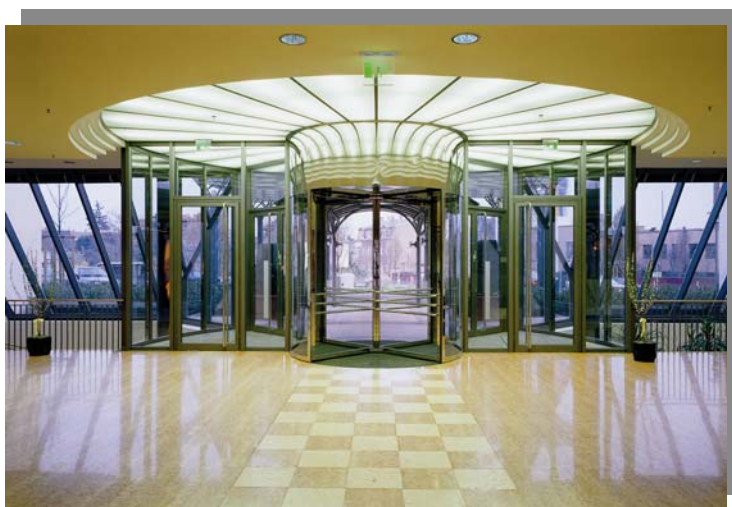

Karusselltür 4-flügelig
Steigenberger Parkhotel, **Dresden-Radebeul** „Noblesse obligé“