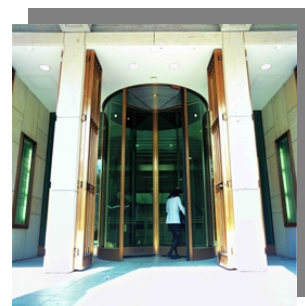

Karusselltür 3-flügelig
Lebensversicherung 1871, **München**
„auffallende grosse Dimension